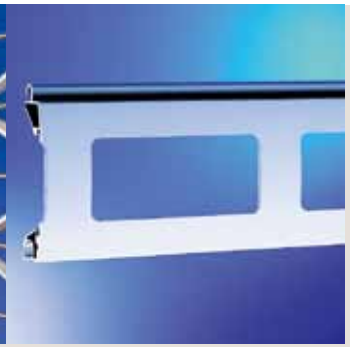

ALUKON Rollgitter

Die passende Lösung für jeden Einsatzzweck

Als elegante Design-Variante für gehobene Ansprüche oder ...

als farbig gestaltbare und robuste Funktionallösung ...

aus langlebigen, korrosionsbeständigem Aluminium, made in Germany

ROLLLÄDEN, AUSSENJALOUSIEN, INSEKTENSCHUTZ + TORE

FÜR DICH UND DEIN ZUHAUSE

Details

der ALUKON-Rollgitter

<h2>Kasten</h2>		weiß	grau	braun SF																					
<p>Stabile, hochwertige Kästen aus rollgeformtem, gekantetem Aluminium</p>																									
<h2>Profile</h2>			<table border="1"> <tr> <td>weiß SF</td> <td>RT-weiß</td> <td>RT-grau</td> <td>braun SF</td> </tr> <tr> <td>RT-braun</td> <td>jamaicabraun</td> <td>RAL 1015</td> <td>RAL 3004</td> </tr> <tr> <td>RAL 3005</td> <td>RAL 5011</td> <td>RAL 5014</td> <td>RAL 6005</td> </tr> <tr> <td>RAL 6009</td> <td>RAL 7016</td> <td>RAL 7035</td> <td>RAL 8001</td> </tr> <tr> <td>RAL 8003</td> <td>RAL 9001</td> <td>RAL 9006</td> <td>RAL 9016</td> </tr> </table>			weiß SF	RT-weiß	RT-grau	braun SF	RT-braun	jamaicabraun	RAL 1015	RAL 3004	RAL 3005	RAL 5011	RAL 5014	RAL 6005	RAL 6009	RAL 7016	RAL 7035	RAL 8001	RAL 8003	RAL 9001	RAL 9006	RAL 9016
weiß SF	RT-weiß	RT-grau	braun SF																						
RT-braun	jamaicabraun	RAL 1015	RAL 3004																						
RAL 3005	RAL 5011	RAL 5014	RAL 6005																						
RAL 6009	RAL 7016	RAL 7035	RAL 8001																						
RAL 8003	RAL 9001	RAL 9006	RAL 9016																						
<p>In 20 Trendfarben auch als geschlossenes Gitter mit Polycarbonatstreifen</p>				<p>silber eloxiert</p>																					
<p>Profile aus doppelwandigem, stranggepresstem Aluminium</p>																									
<h2>Bedienung</h2>	<p>Taster und Schlüsseltaster</p>	<p>Torsteuerung mit Funkhandsender und Hinderniserkennung</p>	<p>Nothandkurbel für die Bedienung bei Stromausfall</p>																						