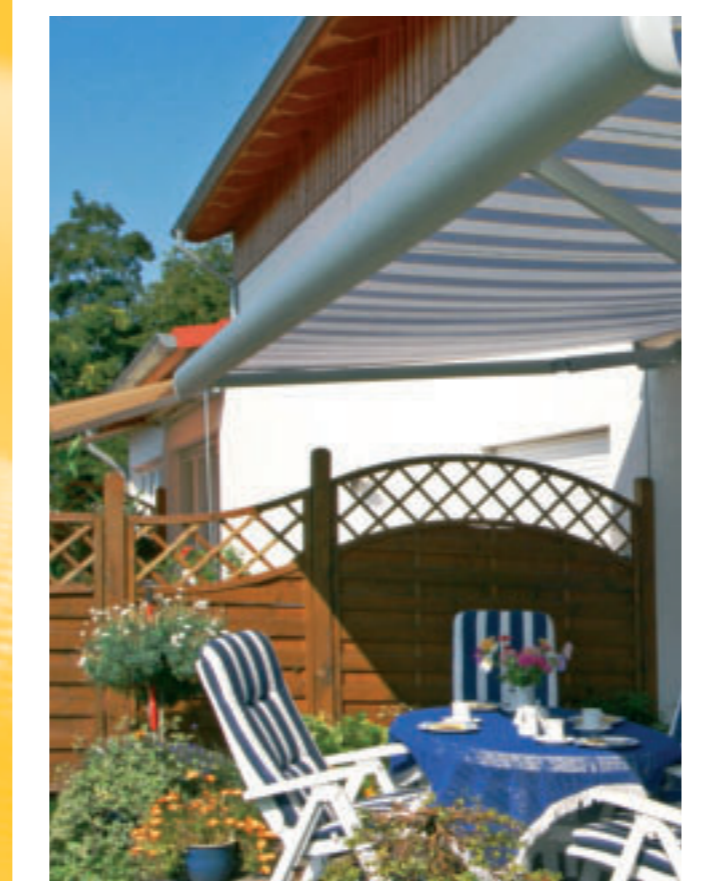

Nature

Jackson 6276	Vancouver 7486
Konstanz 7991	Lisbonne 8224
Boston 8629	Hardelot 8935
Londres 8940	Bonifacio 8943
Biscarosse 8950	Algarve 8952