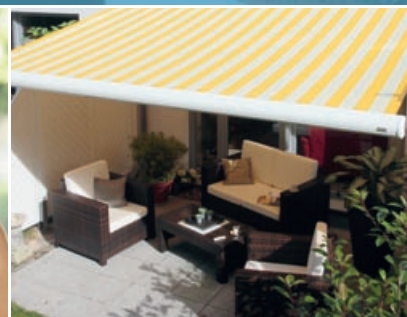

## KASSETTENMARKISE SOLITÄR – FÜR GEHOBENE ANSPRÜCHE.

Man sieht ihr ihre Premium-Qualität an: ein extrem flacher Markisenkasten, der durch ein weich gerundetes Ausfallprofil abgeschlossen wird, bietet sowohl Tuch als auch Gelenkarmen sicheren Schutz. Stilvolle Details setzen

optische Akzente, die hochwertige Verarbeitung lässt keine Wünsche offen. Zudem eignet sich die SOLITÄR perfekt für eine wandbündige Montage.