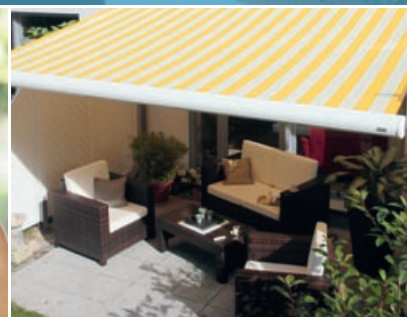

SOLIDUX[®]
SCHATTEN AUS GUTEM HAUSE

SOLITÄR KASSETTENMARKISE

PREMIUM-QUALITÄT – PERFEKTE OPTIK

KASSETTENMARKISE SOLITÄR – FÜR GEHOBENE ANSPRÜCHE.

Man sieht ihr ihre Premium-Qualität an: ein extrem flacher Markisenkasten, der durch ein weich gerundetes Ausfallprofil abgeschlossen wird, bietet sowohl Tuch als auch Gelenkarmen sicheren Schutz. Stilvolle Details setzen

optische Akzente, die hochwertige Verarbeitung lässt keine Wünsche offen. Zudem eignet sich die SOLITÄR perfekt für eine wandbündige Montage.

GESTELLFARBEN

- Weiß** RAL 9016
- Hellelfenbein** RAL 1015
- Silber**
Lang- und Armprofile:
E6/EV1 Eloxal
Gelenkteile/Konsolen:
Weißaluminium RAL 9006

Seitenkappen: Aluminium-Druckguss, pulverbeschichtet

ZUBEHÖR

Kombinieren Sie Ihre SOLIDUX Markise mit individuellem Komfort. Mit einem Elektromotor können Sie Ihre Markise ganz bequem per Knopfdruck bedienen. Sonne-, Wind- und Regenwächter sorgen für sicheren Schutz. Und mit Lichtbord und Wärmestrahler verwandeln Sie Ihre Terrasse auch an kühlen Tagen in einen behaglichen Freisitz.